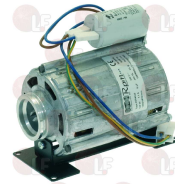

NUOVA SIMONELLI 04500033