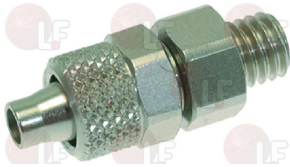

NUOVA SIMONELLI 07300051

NUOVA SIMONELLI 07300718

1349031 SPRING HOLDER FITTING 3/8"

1349030 SPRING HOLDER FITTING 3/8"-1/4"

NUOVA SIMONELLI 07300110

NUOVA SIMONELLI 07300055

Suitable for:

1349091 STRAIGHT FITTING M6 \varnothing 6/4 mm