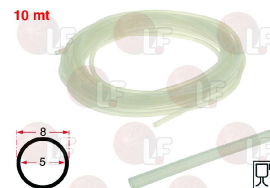

NUOVA SIMONELLI 18010280

3090259 PVC PIPE \varnothing 4/6 mm - 100 m
alimentary

NUOVA SIMONELLI 18010280

3090259 PVC PIPE \varnothing 4/6 mm - 100 m
alimentary

NUOVA SIMONELLI 18010280

1449682 SILICONE HOSE \varnothing 5x8 SHORE 60 - 10 m
alimentary