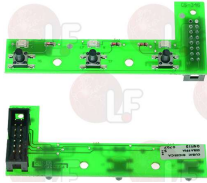

Suitable for:

5032626 PUSH-BUTTON PANEL 3 BUTTONS SERVICES
for Coffee machine (NUOVA SIMONELLI) APPIA

NUOVA SIMONELLI 04900737

5041947 PUSH-BUTTON PANEL 5 BUTTONS
for Coffee machine (NUOVA SIMONELLI) AURELIA